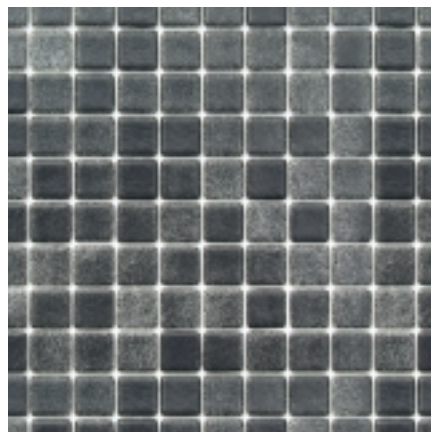

3,6 x 3,6 cm.

2,5 x 2,5 cm.

1,2 x 1,2 cm.

Niebla

Nuagé

Glazed

Glasiert

PS-50

PS-51

PS-52

PS-53

PS-54

PS-55

PS-56

PS-57

PS-58