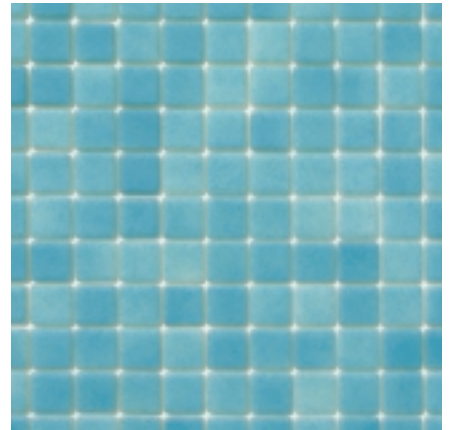

Niebla

Nuagé

Glazed

Glasiert

PS-52